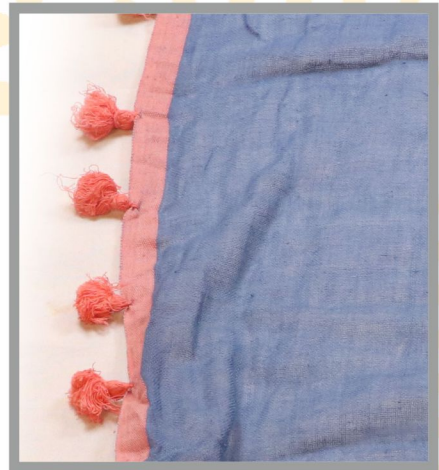

COTTON SCARFS

ITEM NO. : SC-372
SIZE : 60 x 200 cms
DESCRIPTION : 100% cotton

ITEM NO. : SC-374
SIZE : 60 x 200 cms
DESCRIPTION : 100% cotton

ITEM NO. : SC-378
SIZE : 60 x 200 cms
DESCRIPTION : 100% cotton

COTTON SCARFS

ITEM NO. : SC-379
SIZE : 60 x 200 cms
DESCRIPTION :100% cotton

ITEM NO. : SC-391
SIZE : 60 x 200 cms
DESCRIPTION :100% cotton

ITEM NO. : SC-395
SIZE : 20 x 200 cms
DESCRIPTION :100% cotton

COTTON SCARFS

ITEM NO. : SC-61
SIZE : 70 x 190 cms
DESCRIPTION : 100% Cotton 110 Count Jaquard Work Handloom

ITEM NO. : SC-84
SIZE : 50 x 180 cms
DESCRIPTION : 100% Cotton 100/2 80/1 Count Handloom

ITEM NO. : SC-60
SIZE : 60 x 180 cms
DESCRIPTION : 100% Cotton 100/2 Cotton 100/2 Counts Handloom Design